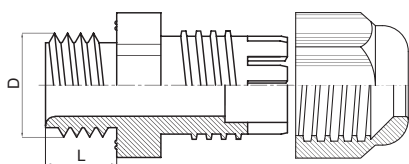

## Euro - Top light

**Material** Polyamid 6 **Dichteinsatz** Santoprene **Hinweis** Die ideale und günstige Kabelverschraubung für Standardanwendungen.  
**Temperaturen** von -30°C bis +80°C **Gewinde** M nach EN 60423 **Alternativ zur Konus-KV.**  
**Schutzart** IP 67

Artikel / Article		Größe / Size	Klemmbereich / Clamping Range			L	D	VPE / PU
RAL7035	RAL9005		≥	≤				
Standarddichteinsatz / standard sealing								
11089512	13089512	M 12 x 1,5	3	6.5	15	8	12	100
11089516	13089516	M 16 x 1,5	4	8	19	8	16	50
11089517	13089517	M 16 x 1,5	5	10	22	10	16	50
11089520	13089520	M 20 x 1,5	6	12	24	10	20	50
11089522	13089522	M 20 x 1,5	10	14	27	10	20	50
11089525	13089525	M 25 x 1,5	13	18	33	10	25	25
11089532	13089532	M 32 x 1,5	18	25	42	10	32	20
11089540	13089540	M 40 x 1,5	22	32	53	10	40	10
11089550	13089550	M 50 x 1,5	30	38	60	18	50	10
11089563	13089563	M 63 x 1,5	34	44	65	18	63	10

Artikel / Article		Größe / Size	Klemmbereich / Clamping Range			L	D	VPE / PU
RAL7035	RAL9005		≥	≤				
Standarddichteinsatz / standard sealing								
11088407	13088407	PG 7	3	6.5	15	8	13	100
11088409	13088409	PG 9	4	8	19	8	16	50
11088411	13088411	PG 11	5	10	22	8	19	50
11088413	13088413	PG 13,5	6	12	24	9	21	50
11088416	13088416	PG 16	10	14	27	10	23	50
11088421	13088421	PG 21	13	18	33	11	29	25
11088429	13088429	PG 29	18	25	42	11	37	20
11088436	13088436	PG 36	22	32	53	13	47	10
11088442	13088442	PG 42	30	38	60	13	54	10
11088448	13088448	PG 48	34	44	65	14	59	10